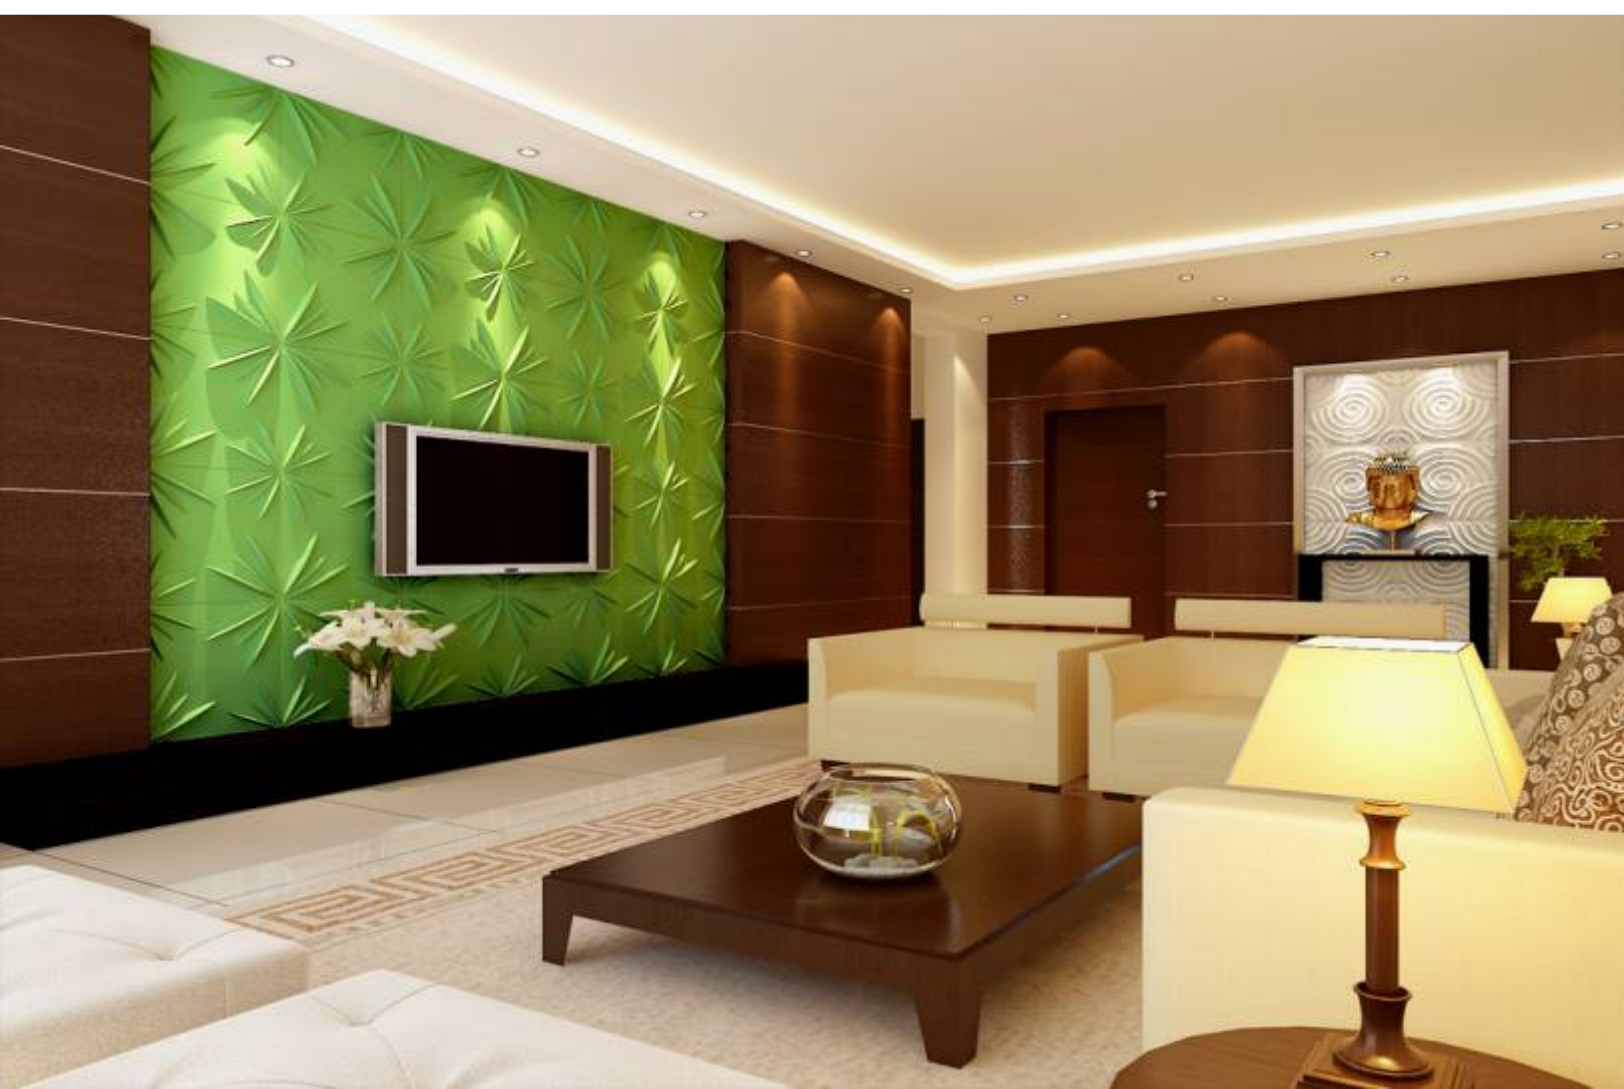

3D Wandpaneel **ANDY**

Artikelnummer: DD 275 AND - 0027

Maße: 500 x 500 ±1,5mm

Gewicht: 275g ±10g

Farbe: weiß, beliebig einfärbbar

3D Wandpaneel **MELDAL**
Artikelnummer: DD 275 MEL - 0028

Maße: 500 x 500 ±1,5mm
Gewicht: 275g ±10g
Farbe: weiß, beliebig einfärbbar