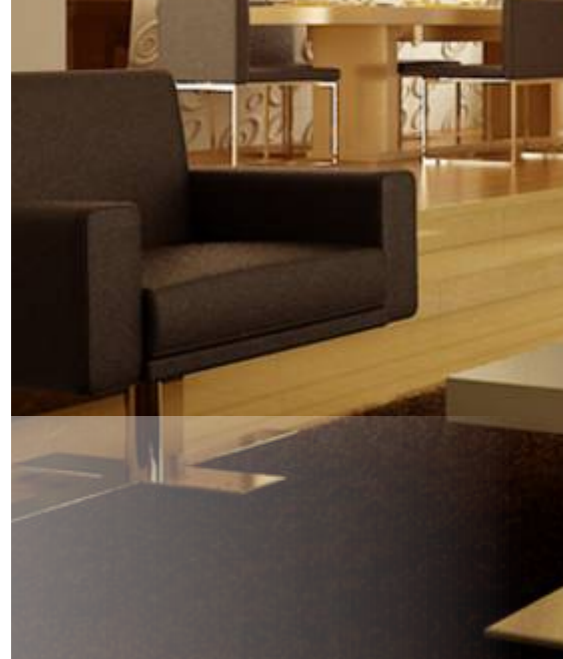

3D Wandpaneel **ADEL**
Artikelnummer: DD 275 ADE - 0025
Maße: 500 x 500 ±1,5mm
Gewicht: 275g ±10g
Farbe: weiß, beliebig einfärbbar