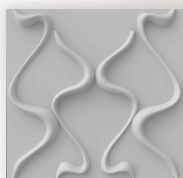

3 wand

PANEEL

Inhalt

Bladet.....Seite 5 - 8

Andy.....Seite 29 - 30

MalmSeite 9 - 12

Meldal.....Seite 31 - 34

Inreda.....Seite 13 - 16

EktorpSeite 45 - 46

Curl Up....Seite 25 - 26

Bigarra.....Seite 47 - 48

Ripple.....Seite 27 - 28

Peony.....Seite 49 - 50

Installation Seite 51 - 52

Bambusfaser

Das 3D-Wandpaneel ist ein reines Naturprodukt und wird zu 100 % aus Bambusfaser hergestellt. Bambus ist ein bedeutender, schnell nachwachsender Rohstoff. Eine besondere Eigenschaft der Bambusfaser ist ihr natürlicher antibakterieller Wirkstoff und die hohe Atmungsaktivität. Aus diesem Grund ist das 3D-Wandpaneel auch bestens für Allergiker geeignet!

3D Wandpaneel **BLADET**
Artikelnummer: DD 275 BLA - 0016
Maße: 500 x 500 ±1,5mm
Gewicht: 275g ±10g
Farbe: weiß, beliebig einfärbbar

3D Wandpaneel **MALM**

Artikelnummer: DD 275 MAL - 0031

Maße: 500 x 500 ±1,5mm