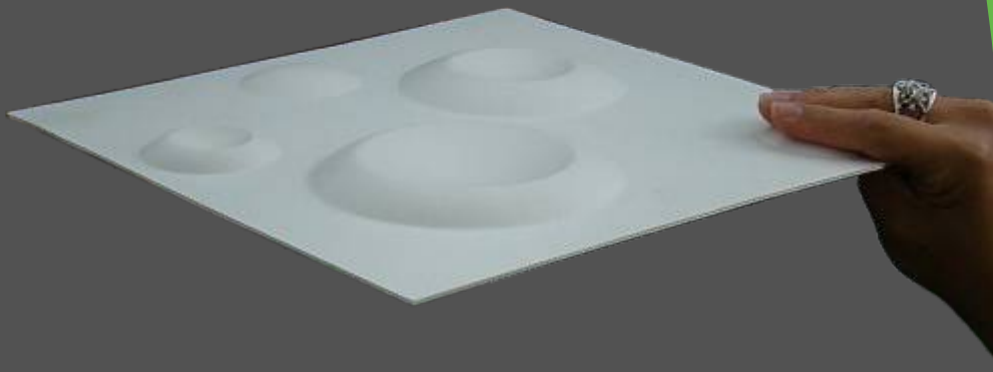

EktorpSeite 45 - 46

Curl Up....Seite 25 - 26

Bigarra.....Seite 47 - 48

Ripple.....Seite 27 - 28

Peony.....Seite 49 - 50

Installation Seite 51 - 52

Bambusfaser

Das 3D-Wandpaneel ist ein reines Naturprodukt und wird zu 100 % aus Bambusfaser hergestellt. Bambus ist ein bedeutender, schnell nachwachsender Rohstoff. Eine besondere Eigenschaft der Bambusfaser ist ihr natürlicher antibakterieller Wirkstoff und die hohe Atmungsaktivität. Aus diesem Grund ist das 3D-Wandpaneel auch bestens für Allergiker geeignet!

3D Wandpaneel **BLADET**
Artikelnummer: DD 275 BLA - 0016
Maße: 500 x 500 ±1,5mm
Gewicht: 275g ±10g
Farbe: weiß, beliebig einfärbbar

3D Wandpaneel **MALM**

Artikelnummer: DD 275 MAL - 0031

Maße: 500 x 500 ±1,5mm