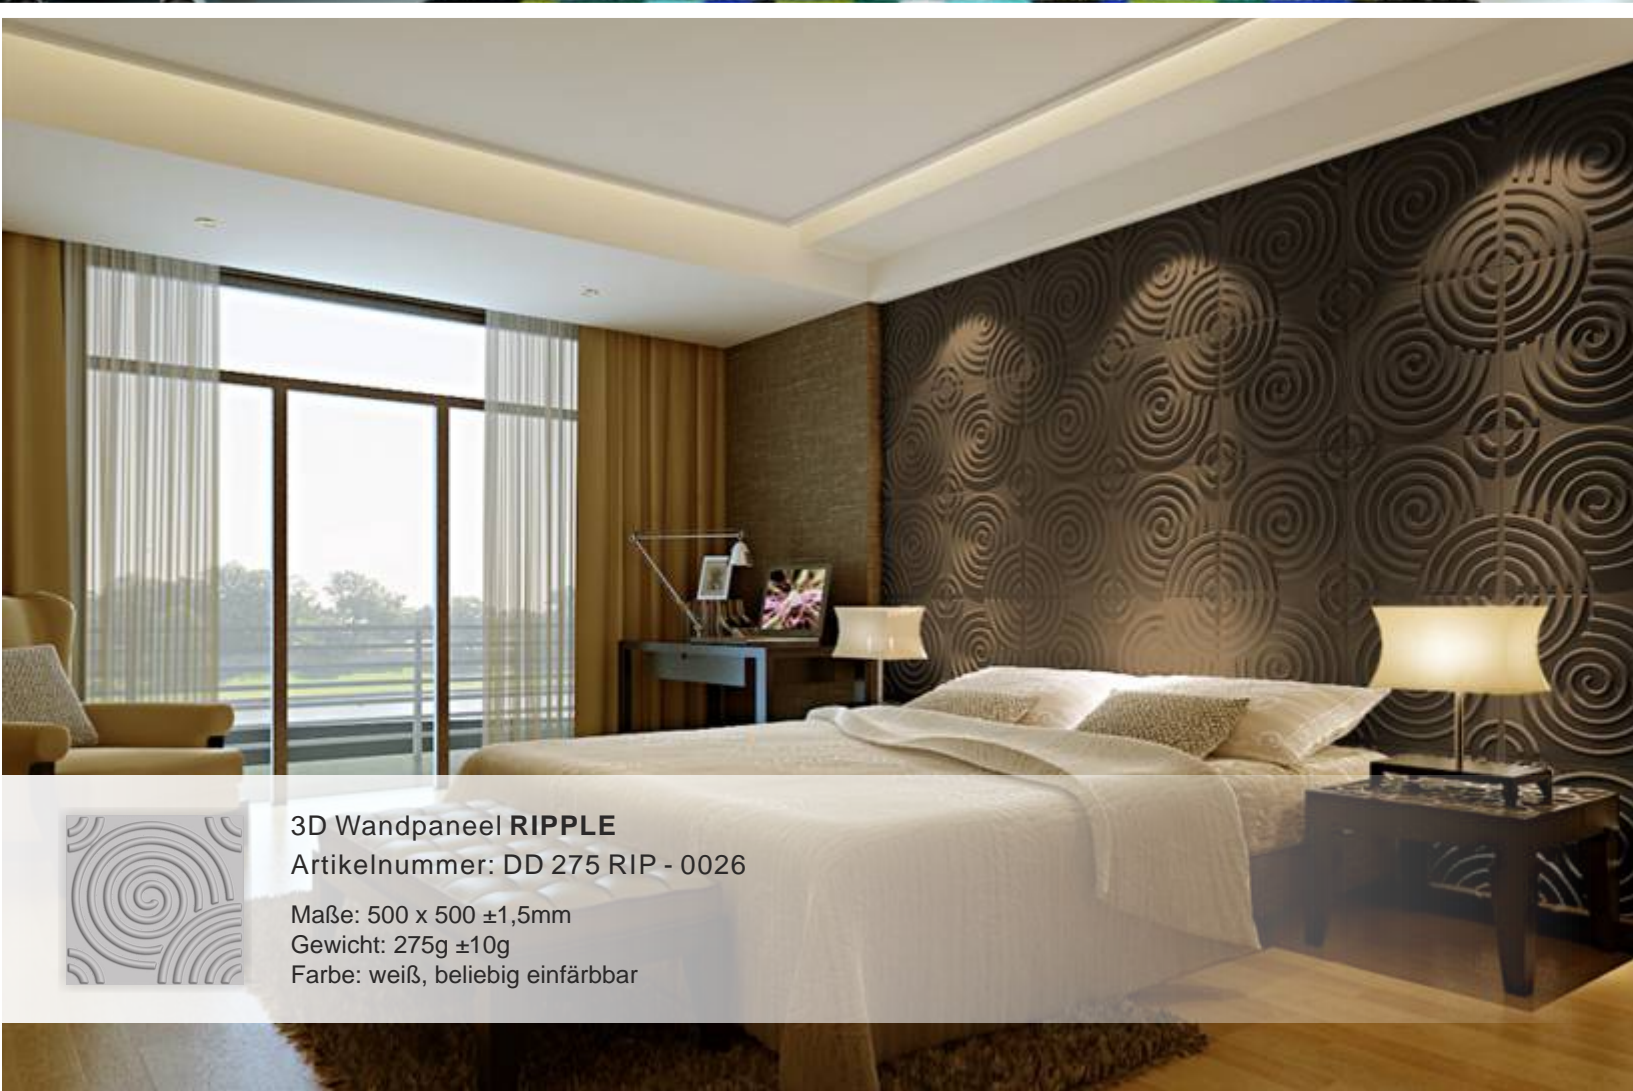

3D Wandpaneel **RIPPLE**
Artikelnummer: DD 275 RIP - 0026
Maße: 500 x 500 ±1,5mm
Gewicht: 275g ±10g
Farbe: weiß, beliebig einfärbbar